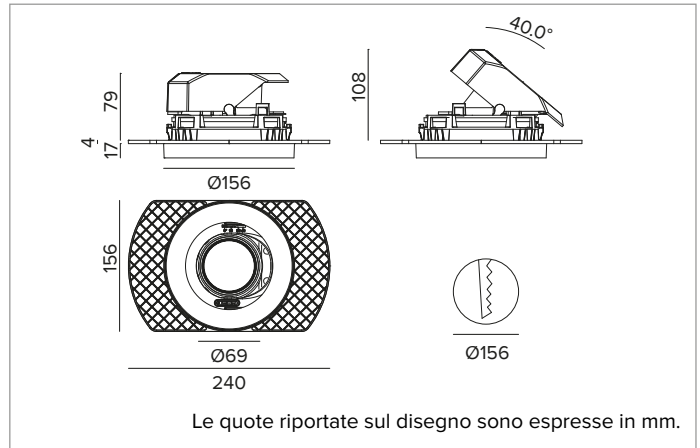

1T8632ELTR | CCTEVO ARCHITECTURAL 160

Proiettore da incasso orientabile a LED in versione trimless

	4000K	H(m)	D(m)	E _{max} (lx)		
	Ra90		21°			
	Fixture Power	34W	1	0.37	17411	
	Source Flux	4523lm	2	0.75	4353	
	Fixture Flux	3220lm	3	1.12	1935	
	Efficacy	94lm/W	4	1.50	1088	
TS1277	I _{max} =3849cd/klm	I _{max}	17411cd	5	1.87	696

CCT nominale: 4000K

Durata utile (L80/B10): >50000h tq +25°C

CARATTERISTICHE ILLUMINOTECNICHE

SP - ottica di precisione con anello cut off in silicone nero. Versione con riflettore a sfaccettature convesse in alluminio anodizzato speculare e filtro olografico diffondente. UGR<19 (EN 12464-1).

Corpo e dissipatore in pressofusione di alluminio verniciato di colore nero. Cover di colore nero. Orientabilità del corpo ottico fino a 40° sul piano verticale, con blocco meccanico del puntamento e scala graduata, e orientabilità di 358° sul piano orizzontale. Versione trimless con elemento portante per la posa e la rasatura nel cartongesso.

Colore e finitura: Nero profondo

Peso: 1,15Kg

Versione: TRIMLESS

Grado di protezione: IP20 per la parte incassata

Grado di protezione: IP40 per la parte in vista

CARATTERISTICHE ELETTRICHE

Driver integrato elettronico ON-OFF.